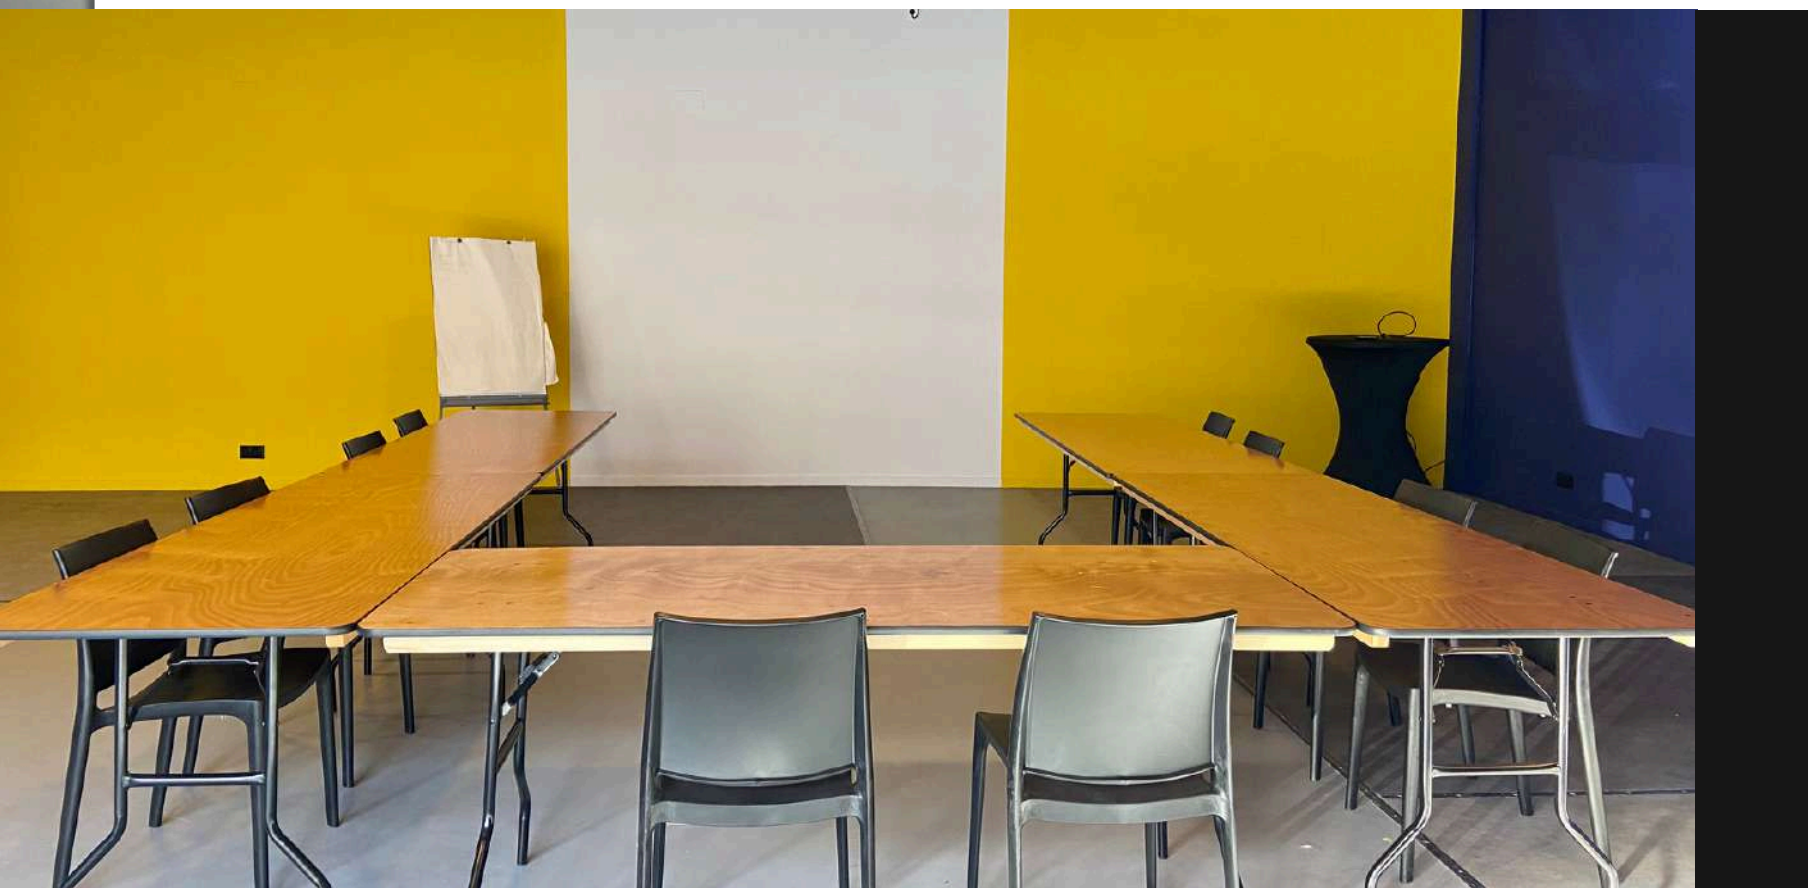

NOS SERVICES SUR MESURE

LA SALLE PRIVATIVE À LA LOCATION

WIFI À DISPOSITION

PAPERBOARD

VIDÉO PROJECTEUR

CLIMATISATION

Salle de réunion Quiz Room

Surface de 115m².

Jusqu'à 60 personnes assises.

Salle équipée d'un vidéo-projecteur, d'un paperboard et du WiFi.

Tarif : 175€* HT la demi-journée
et 300€* HT la journée.

*TVA DE 20%